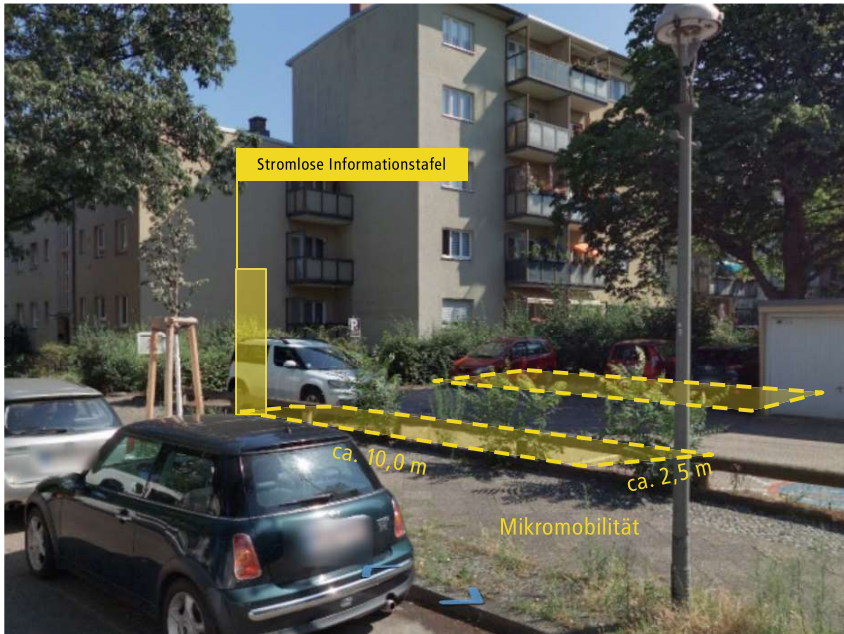

Jelbi x Märkische Scholle - Tempelhof

Jelbi-Station Götzstraße

Standort: Am Zugang Felixstraße

BVG

Standort: Am Zugang Felixstraße

BVG

- Jelbi-Fläche für **Mikromobilität** inkl. Markierung (Leuchtgelb) auf **ca. 10,0 x 2,5 m** für etwa 20 Räder und Roller
- **4 Carsharing-Stellplätze** inkl. Markierung (Leuchtgelb) auf **ca. 10,0 x 5,0 m**
- Montage einer **stromlosen Informationstafel** (mit Nutzungsbedingungen und Bedienungsanleitung)