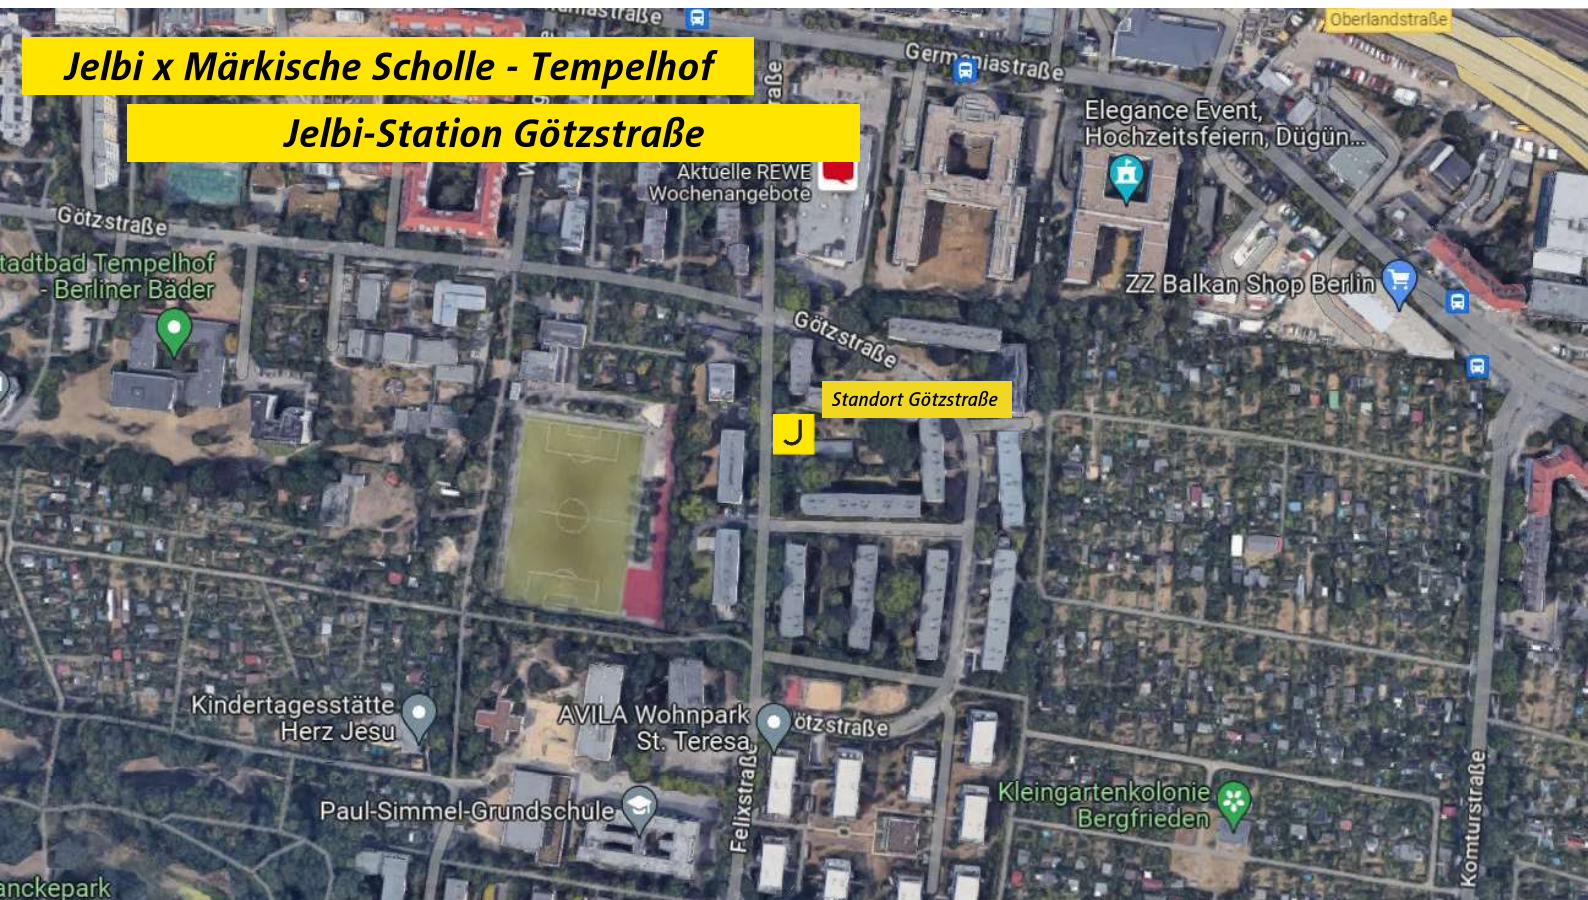

Jelbi x Märkische Scholle - Tempelhof

Jelbi-Station Götzstraße

Standort: Am Zugang Felixstraße

BVG

Standort: Am Zugang Felixstraße

BVG

- Jelbi-Fläche für **Mikromobilität** inkl. Markierung (Leuchtgelb) auf **ca. 10,0 x 2,5 m** für etwa 20 Räder und Roller
- **4 Carsharing-Stellplätze** inkl. Markierung (Leuchtgelb) auf **ca. 10,0 x 5,0 m**
- Montage einer **stromlosen Informationstafel** (mit Nutzungsbedingungen und Bedienungsanleitung)