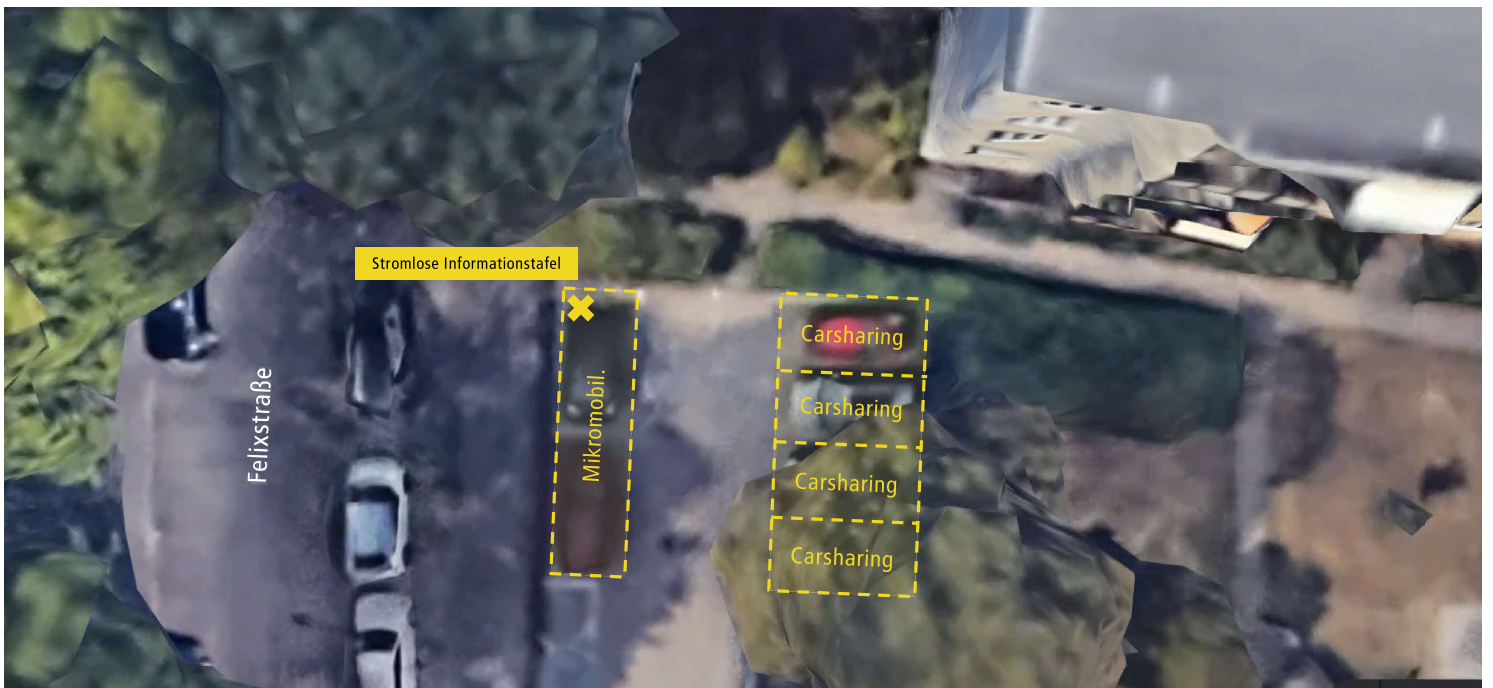

Jelbi x Märkische Scholle - Tempelhof

Jelbi-Station Götzstraße

Standort: Am Zugang Felixstraße

BVG

Standort: Am Zugang Felixstraße

BVG

- Jelbi-Fläche für **Mikromobilität** inkl. Markierung (Leuchtgelb) auf **ca. 10,0 x 2,5 m** für etwa 20 Räder und Roller
- **4 Carsharing-Stellplätze** inkl. Markierung (Leuchtgelb) auf **ca. 10,0 x 5,0 m**
- Montage einer **stromlosen Informationstafel** (mit Nutzungsbedingungen und Bedienungsanleitung)